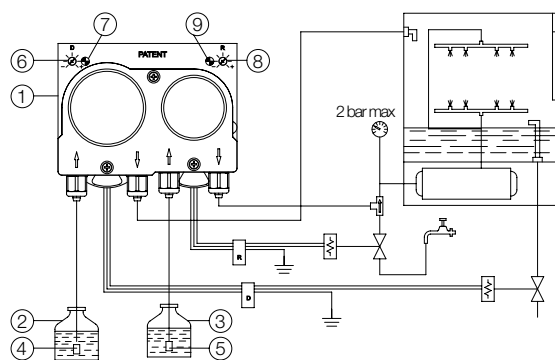

Pour agent de brillantage

G650 débit max l/h 0,6
G655 débit max l/h 1,2
Tubo de silicone

Para detergente

G650 capacidad máx l/h 3,0
G655 capacidad máx l/h 5,0
Tubo termoplástico

Para abrillantador

G650 capacidad máx l/h 0,6
G655 capacidad máx l/h 1,2
Tubo de silicona