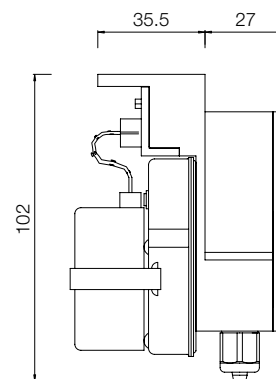

230V 50/60Hz

Dimensioni - Dimensions - Dimensions - Dimensiones

Per detergente

G650 portata max l/h 3,0
G655 portata max l/h 5,0
Tubo termoplastico

Per brillantante

G650 portata max l/h 0,6
G655 portata max l/h 1,2
Tubo in silicone

For detergent

G650 max delivery l/h 3,0
G655 max delivery l/h 5,0
Thermoplastic tube

For rinse additive

G650 max delivery l/h 0,6
G655 max delivery l/h 1,2
Silicone tube

Pour détergent

G650 débit max l/h 3,0
G655 débit max l/h 5,0
Tube thermoplastique