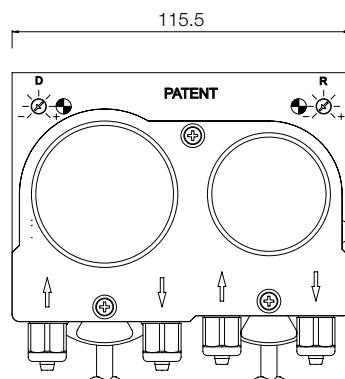

230V 50/60Hz

Dimensioni - Dimensions - Dimensions - Dimensiones

Per detergente

G650 portata max l/h 3,0
G655 portata max l/h 5,0
Tubo termoplastico

Per brillantante

G650 portata max l/h 0,6
G655 portata max l/h 1,2
Tubo in silicone