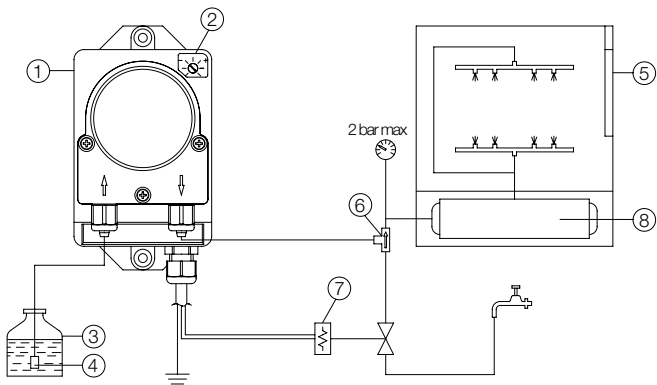

Bomba peristáltica para lavajillas / Regulación electrónica tiempo-pausa

230V 50/60Hz

Dimensioni - Dimensions - Dimensions - Dimensiones

 Per brillantante Portata max. l/h 0,7 Tubo silicone	 For rinse additive Max. delivery l/h 0,7 Silicone tube
 Pour agent de brillantage Débit max. l/h 0,7 Tube de silicone	 Para abrillantador Capacidad máx. l/h 0,7 Tubo de silicona

- ④ **Filtro**
Filter/Filtre
Filtro
- ⑤ **Lavastoviglie**
Dish washer
Lave-vaisselle
Lavavajillas
- ⑥ **Raccordo valvola N.R.**
Nonreturn valve union
Raccord soupape de N.R.
Racor válvula de retención