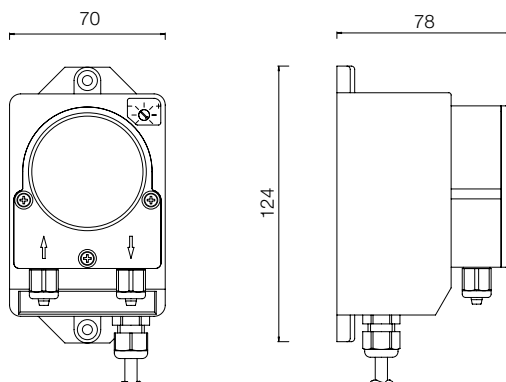

Bomba peristáltica para lavajillas / Regulación electrónica tiempo-pausa

230V 50/60Hz

Dimensioni - Dimensions - Dimensions - Dimensiones

 Per brillantante Portata max. l/h 0,7 Tubo silicone	 For rinse additive Max. delivery l/h 0,7 Silicone tube
 Pour agent de brillantage Débit max. l/h 0,7 Tube de silicone	 Para abrillantador Capacidad máx. l/h 0,7 Tubo de silicona