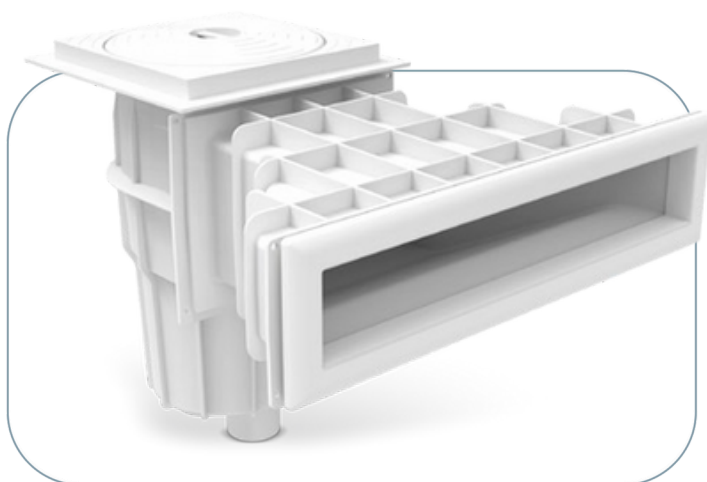

Skimmer sfioratore
Performance
Overflow skimmer
Performance

○ Bianco/White

● Sabbia/Sand

● Argento/Silver

● Grigio/Grey

● Nero/Black

Skimmer sfioratore in
ABS D. 50F-63M per
pannelli e cemento con
rivestimento in PVC
ABS overflow skimmer
D. 50F-63M for panels and
concrete with PVC lining