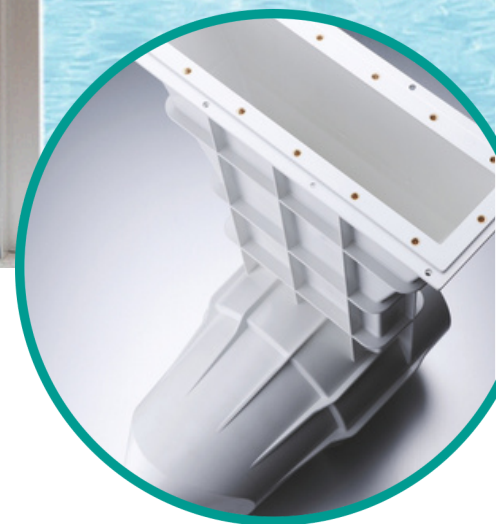

I vantaggi degli skimmer Aqua

Advantages of Aqua skimmers

E' in grado di dosare direttamente un prodotto chimico all'interno del cestello per migliorare la qualità dell'acqua e prevenire la formazione di alghe e batteri

It's able to directly dose a chemical inside the basket to improve water quality and prevent algae and bacteria from forming

Evita che lo sporco si depositi sul fondo, raccogliendolo in superficie

Prevents dirt from settling on the bottom, collecting it on the surface

Migliora il ricircolo dell'acqua e funge da prefiltra, contribuendo ad aumentare l'efficacia del sistema di filtrazione e a mantenere l'acqua della piscina sempre pulita e cristallina

Improves water recirculation and acts as a pre-filter, helping to increase the effectiveness of the filtration system and keep the pool water always clean and crystal clear