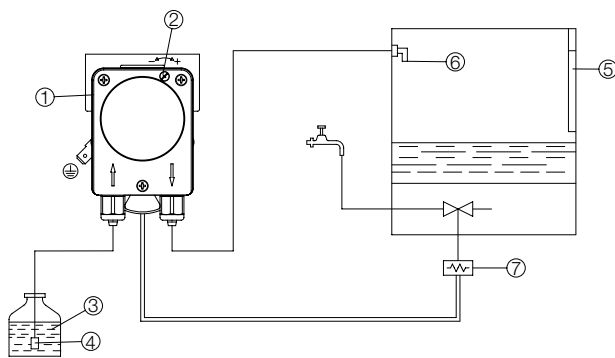

For detergent

G82D max. delivery l/h 0,8
 G152 max. delivery l/h 1,5
 G202 max. delivery l/h 2,0
 G252 max. delivery l/h 2,3
 Thermoplastic tube

Pour détergent

G82D débit max. l/h 0,8
 G152 débit max. l/h 1,5
 G202 débit max. l/h 2,0
 G252 débit max. l/h 2,3
 Tube thermoplastique

Para detergente

G82D capacidad máx. l/h 0,8
 G152 capacidad máx. l/h 1,5
 G202 capacidad máx. l/h 2,0
 G252 capacidad máx. l/h 2,3
 Tubo termoplástico

① **Pompa peristaltica**
 Peristaltic pump
 Pompe péristaltique
 Bomba peristáltica