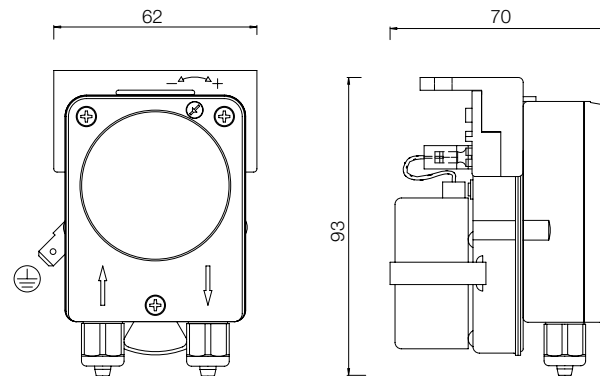

Bomba peristáltica para lavajillas / Regulación electrónica tiempo-pausa

230V 50/60Hz

Dimensioni - Dimensions - Dimensions - Dimensiones

Per detergente

G82D portata max. l/h 0,8
 G152 portata max. l/h 1,5
 G202 portata max. l/h 2,0
 G252 portata max. l/h 2,3
 Tubo termoplastico

For detergent

G82D max. delivery l/h 0,8
 G152 max. delivery l/h 1,5
 G202 max. delivery l/h 2,0
 G252 max. delivery l/h 2,3
 Thermoplastic tube

Pour détergent

G82D débit max. l/h 0,8
 G152 débit max. l/h 1,5
 G202 débit max. l/h 2,0
 G252 débit max. l/h 2,3
 Tube thermoplastique