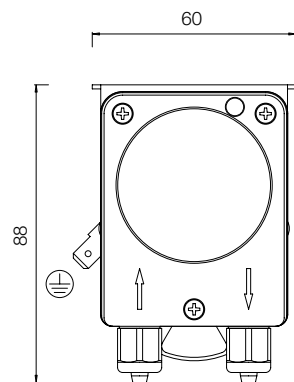

230V 50/60Hz

Dimensioni - Dimensions - Dimensiones - Dimensiones

Per detergente

G80D portata l/h 0,8
 G150 portata l/h 1,5
 G200 portata l/h 2,0
 G250 portata l/h 2,3
 Tubo termoplastico

For detergent

G80D delivery l/h 0,8
 G150 delivery l/h 1,5
 G200 delivery l/h 2,0
 G250 delivery l/h 2,3
 Thermoplastic tube

Pour détergent

G80D débit l/h 0,8
 G150 débit l/h 1,5
 G200 débit l/h 2,0
 G250 débit l/h 2,3
 Tube thermoplastique

Para detergente

G80D capacidad l/h 0,8
 G150 capacidad l/h 1,5
 G200 capacidad l/h 2,0
 G250 capacidad l/h 2,3
 Tubo termoplástico