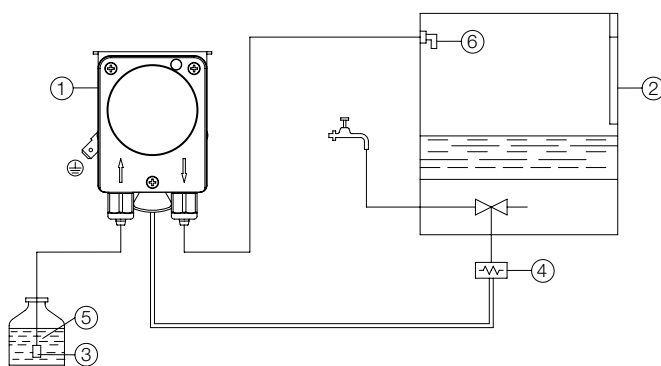

230V 50/60Hz

Dimensioni - Dimensions - Dimensiones - Dimensiones

Per detergente

G80D portata l/h 0,8
 G150 portata l/h 1,5
 G200 portata l/h 2,0
 G250 portata l/h 2,3
 Tubo termoplastico

For detergent

G80D delivery l/h 0,8
 G150 delivery l/h 1,5
 G200 delivery l/h 2,0
 G250 delivery l/h 2,3
 Thermoplastic tube

Pour détergent

G80D débit l/h 0,8
 G150 débit l/h 1,5
 G200 débit l/h 2,0
 G250 débit l/h 2,3
 Tube thermoplastique

Para detergente

G80D capacidad l/h 0,8
 G150 capacidad l/h 1,5
 G200 capacidad l/h 2,0
 G250 capacidad l/h 2,3
 Tubo termoplástico