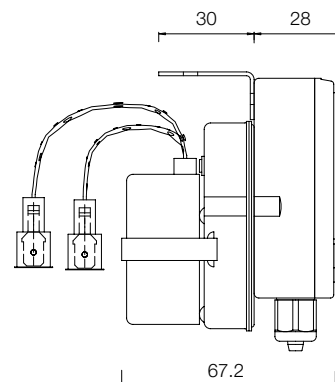

230V 50/60Hz

Dimensioni - Dimensions - Dimensiones - Dimensiones

Per detergente

G80D portata l/h 0,8
 G150 portata l/h 1,5
 G200 portata l/h 2,0
 G250 portata l/h 2,3
 Tubo termoplastico

For detergent

G80D delivery l/h 0,8
 G150 delivery l/h 1,5
 G200 delivery l/h 2,0
 G250 delivery l/h 2,3
 Thermoplastic tube

Pour détergent

G80D débit l/h 0,8
 G150 débit l/h 1,5
 G200 débit l/h 2,0
 G250 débit l/h 2,3
 Tube thermoplastique

Para detergente

G80D capacidad l/h 0,8
 G150 capacidad l/h 1,5
 G200 capacidad l/h 2,0
 G250 capacidad l/h 2,3
 Tubo termoplástico