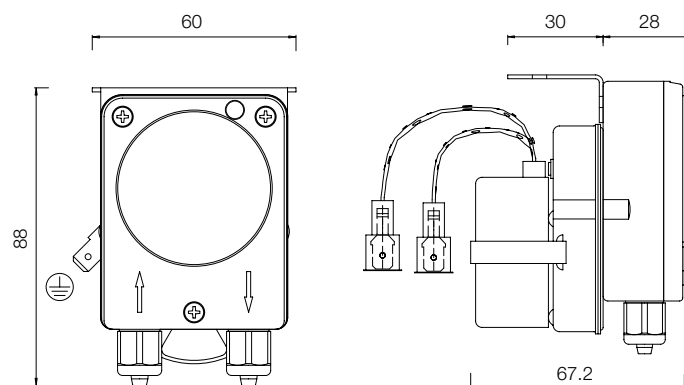

230V 50/60Hz

Dimensioni - Dimensions - Dimensiones - Dimensiones

	
<p><b>Per brillantante</b> Portata l/h 0,6 Tubo silicone</p>	<p><b>For rinse additive</b> Delivery l/h 0,6 Silicone tube</p>
	
<p><b>Pour agent de brillantage</b> Débit l/h 0,6 TUBE de silicone</p>	<p><b>Para abrillantador</b> Capacidad l/h 0,6 Tubo de silicona</p>