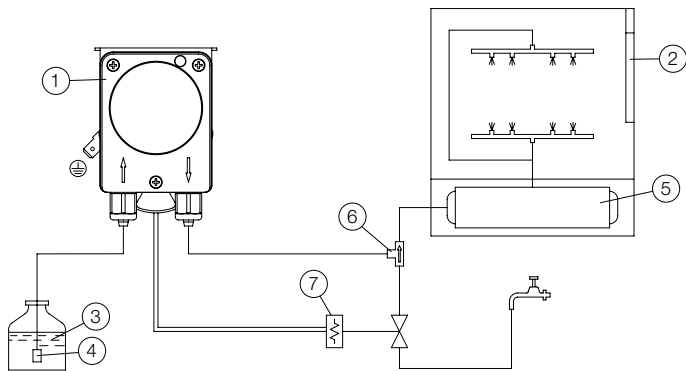

230V 50/60Hz

Dimensioni - Dimensions - Dimensiones - Dimensiones

	
<p><b>Per brillantante</b> Portata l/h 0,6 Tubo silicone</p>	<p><b>For rinse additive</b> Delivery l/h 0,6 Silicone tube</p>
	
<p><b>Pour agent de brillantage</b> Débit l/h 0,6 TUBE de silicone</p>	<p><b>Para abrillantador</b> Capacidad l/h 0,6 Tubo de silicona</p>