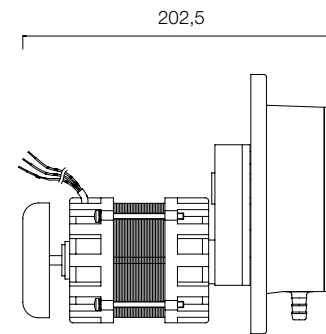

G808

230V 50/60Hz

Dimensioni - Dimensions - Dimensions - Dimensiones

G802 portata l/h 25  
G804 portata l/h 40  
G806 portata l/h 65  
G808 portata l/h 85  
Tubo termoplastico

G802 delivery l/h 25  
G804 delivery l/h 40  
G806 delivery l/h 65  
G808 delivery l/h 85  
Thermoplastic tube

G802 débit l/h 25  
G804 débit l/h 40  
G806 débit l/h 65  
G808 débit l/h 85  
Tube thermoplastique

G802 capacidad l/h 25  
G804 capacidad l/h 40  
G806 capacidad l/h 65  
G808 capacidad l/h 85  
Tubo termoplástico