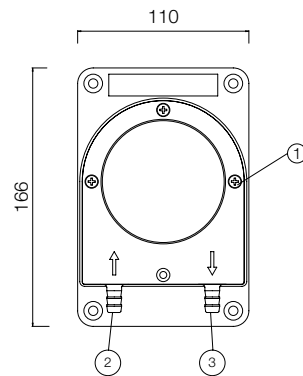

G802 - G804 - G806 - G808

Pompa peristaltica per lavanderia

Portata fissa

Peristaltic pump for laundry / Fixed delivery

Pompe péristaltique pour laverie / Débit fixé

Bomba peristáltica para lavadero / Capacidad fija

G802 - G804 - G806