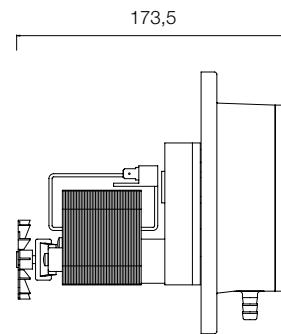

G802 - G804 - G806 - G808

Pompa peristaltica per lavanderia

Portata fissa

Peristaltic pump for laundry / Fixed delivery

Pompe péristaltique pour laverie / Débit fixé

Bomba peristáltica para lavadero / Capacidad fija

G802 - G804 - G806