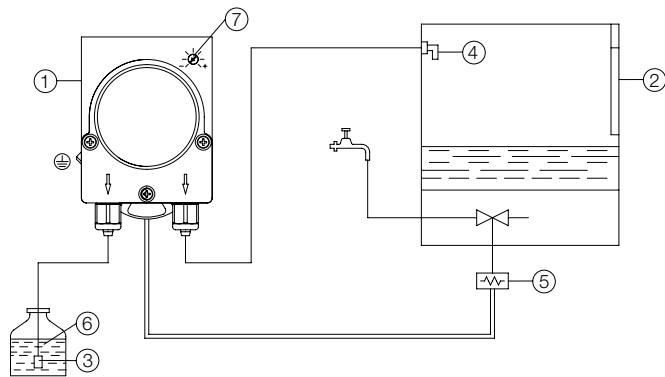

Bomba peristáltica para lavajillas / Regulación electrónica tiempo-pausa

230V 50/60Hz

Dimensioni - Dimensions - Dimensions - Dimensiones

<p><b>Per detergente</b>          G300 portata max. l/h 3,0          G305 portata max. l/h 5,5          Tubo termoplastico</p>	<p><b>For detergent</b>          G300 max. delivery l/h 3,0          G305 max. delivery l/h 5,5          Thermoplastic tube</p>
<p><b>Pour détergent</b>          G300 débit max. l/h 3,0          G305 débit max. l/h 5,5          Tube thermoplastique</p>	<p><b>Para detergente</b>          G300 capacidad máx. l/h 3,0          G305 capacidad máx. l/h 5,5          Tubo termoplástico</p>