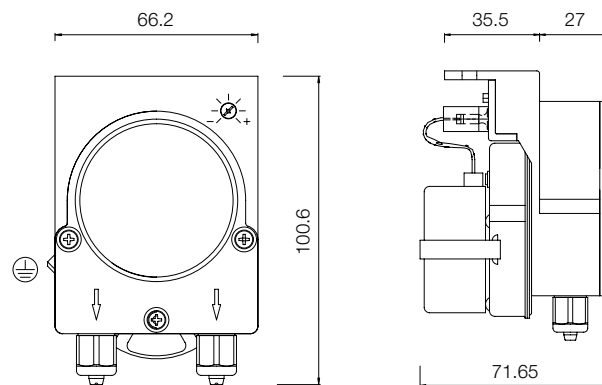

Bomba peristáltica para lavajillas / Regulación electrónica tiempo-pausa

230V 50/60Hz

Dimensioni - Dimensions - Dimensions - Dimensiones

<p><b>Per detergente</b>          G300 portata max. l/h 3,0          G305 portata max. l/h 5,5          Tubo termoplastico</p>	<p><b>For detergent</b>          G300 max. delivery l/h 3,0          G305 max. delivery l/h 5,5          Thermoplastic tube</p>
<p><b>Pour détergent</b>          G300 débit max. l/h 3,0          G305 débit max. l/h 5,5          Tube thermoplastique</p>	<p><b>Para detergente</b>          G300 capacidad máx. l/h 3,0          G305 capacidad máx. l/h 5,5          Tubo termoplástico</p>