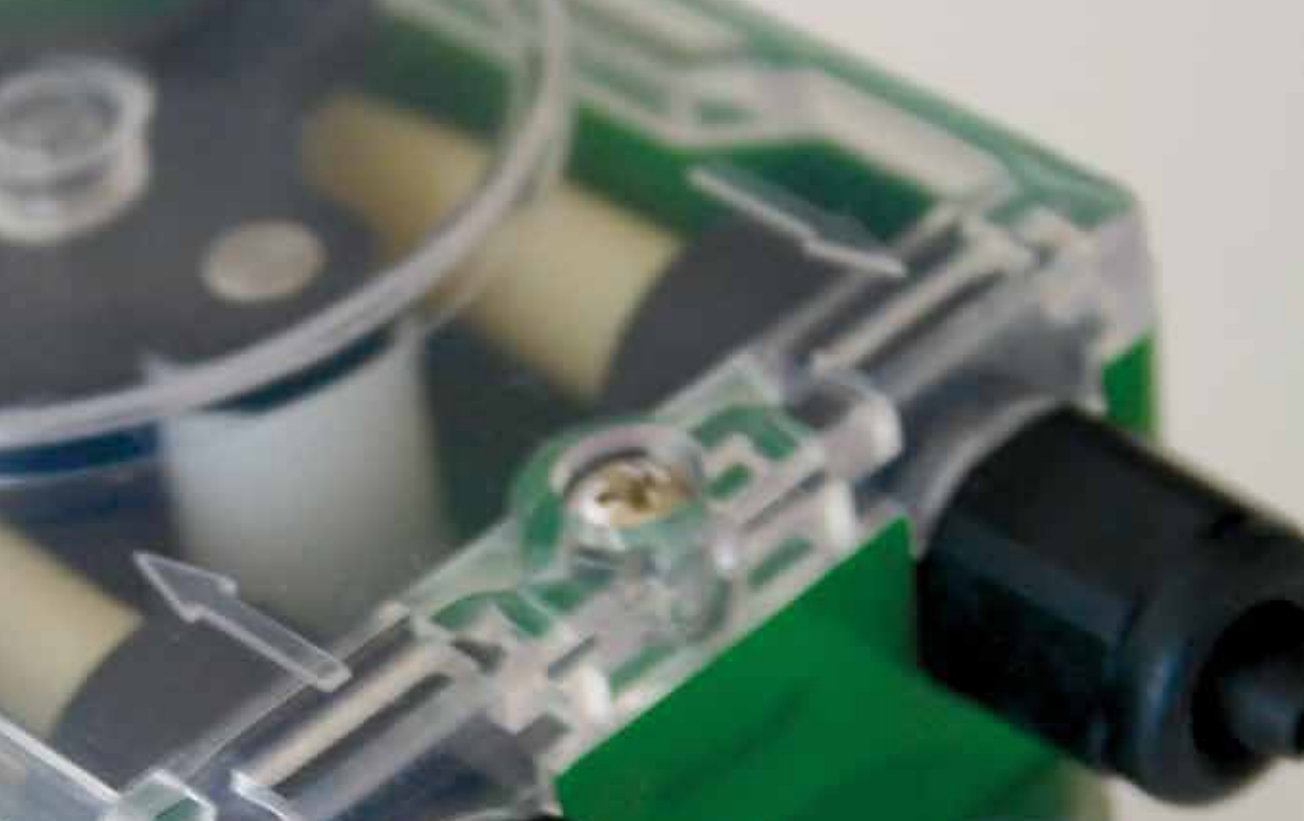

Pompa peristaltica per lavastoviglie

Portata fissa

Peristaltic pump for dish-washing machines / Fixed delivery

Pompe péristaltique pour lave-vaisselle / Débit fixé

Bomba peristáltica para lavavajillas / Capacidad fija

230V 50/60Hz

Dimensioni - Dimensions - Dimensions - Dimensiones

<p></p> <p>Per detergente Portata l/h 3,0 Tubo termoplastico</p>	<p></p> <p>For detergent Delivery l/h 3,0 Thermoplastic tube</p>
<p></p> <p>Pour détergent Débit l/h 3,0 Tube thermoplastique</p>	<p></p> <p>Para detergente Capacidad l/h 3,0 Tubo termoplástico</p>

- ① Pompa peristaltica
Peristaltic pump
Pompe péristaltique
Bomba peristáltica
- ② Detergente
Detergent/Detergent
Detergente
- ③ Filtro
Filter
Filtre
Filtro

- ④ Lavastoviglie
Dish washer
Lave-vaisselle
Lavavajillas
- ⑤ Raccordo vasca
Tank union
Raccord cuve
Unión tanque
- ⑥ Elettrovalvola
Solenoid valve
Soupape électrique
Electroválvula