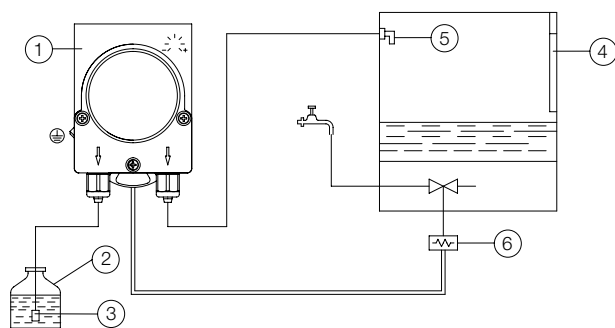

230V 50/60Hz

Dimensioni - Dimensions - Dimensions - Dimensiones

<p></p> <p>Per detergente Portata l/h 3,0 Tubo termoplastico</p>	<p></p> <p>For detergent Delivery l/h 3,0 Thermoplastic tube</p>
<p></p> <p>Pour détergent Débit l/h 3,0 Tube thermoplastique</p>	<p></p> <p>Para detergente Capacidad l/h 3,0 Tubo termoplástico</p>