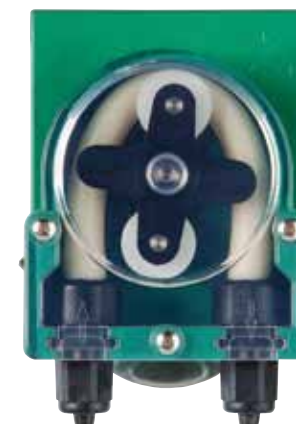

Pompa peristaltica per lavastoviglie

Portata fissa

Peristaltic pump for dish-washing machines / Fixed delivery

Pompe péristaltique pour lave-vaisselle / Débit fixé

Bomba peristáltica para lavavajillas / Capacidad fija

230V 50/60Hz

Dimensioni - Dimensions - Dimensions - Dimensiones

<p></p> <p>Per detergente Portata l/h 3,0 Tubo termoplastico</p>	<p></p> <p>For detergent Delivery l/h 3,0 Thermoplastic tube</p>
<p></p> <p>Pour détergent Débit l/h 3,0 Tube thermoplastique</p>	<p></p> <p>Para detergente Capacidad l/h 3,0 Tubo termoplástico</p>