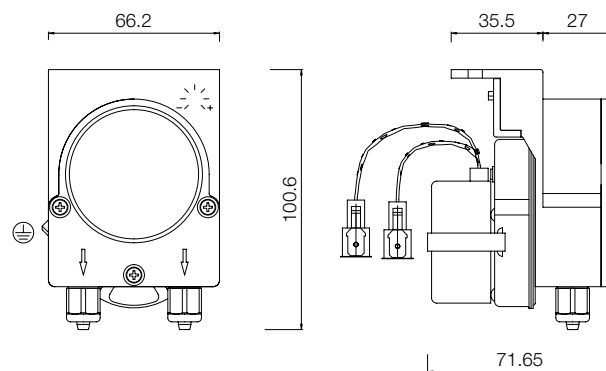

230V 50/60Hz

Dimensioni - Dimensions - Dimensions - Dimensiones

<p></p> <p>Per detergente Portata l/h 3,0 Tubo termoplastico</p>	<p></p> <p>For detergent Delivery l/h 3,0 Thermoplastic tube</p>
<p></p> <p>Pour détergent Débit l/h 3,0 Tube thermoplastique</p>	<p></p> <p>Para detergente Capacidad l/h 3,0 Tubo termoplástico</p>